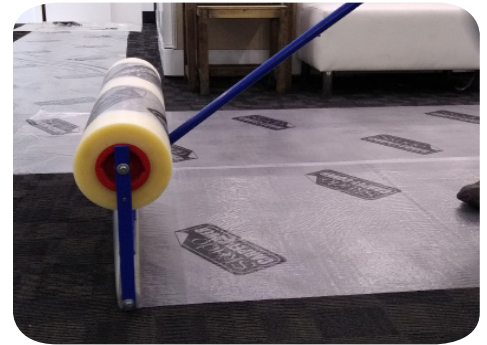

Protección Temporal de Superficies para Alfombras

Colocación y Extracción

La Cubierta de Alfombras Skudo se aplica fácilmente extendiéndola y presionándola sobre la superficie que se desea proteger. **Skudo recomienda usar el aplicador de cubiertas para alfombras Skudo para una fácil aplicación (se muestra a continuación).**

Tras extraer la Cubierta de Alfombras, la superficie quedará limpia y sin daños.